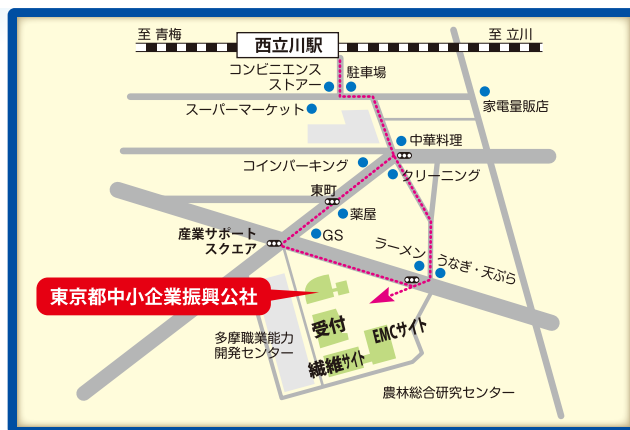

開催日時

平成**28**年**2**月**26**日(金) 午後1時～午後3時(午後12時30分開場)

開催場所

東京都中小企業振興公社 多摩支社

2階セミナー室

〒196-0033 東京都昭島市東町3-6-1

電車でのご利用

JR青梅線西立川駅より徒歩7分

※会場には来場者用の駐車場がございません。
会場周辺のコインパーキング(有料)をご利用下さい。
コインパーキングは駐車可能台数が限られておりますので、公共交通機関をご利用ください。

参加費

無料

定員

(申込先着順) **200名**

この講習会は事前登録が必要です。

お申込みは第15回たま工業交流展ホームページ (<http://www.tama-kogyo-koryuten.jp/>) よりお申し込みください。